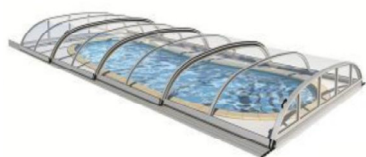

Komplet opreme "CoolPool" zajema:

- Širok skimer, 2-3 šobe, odtok, cevi trde in gibljive, kolena, Tkos
- Visokofrekvenčno varjena folija 0.75mm, pritrdilni material, filc
- Lestev INOX
- Poliesterski filter, varčna črpalka 12m³/h, fittingi, ventili, cevi, filtrirni pesek.

	BAZEN CoolPool	Zidaki iz STIROPORA	Obroba 60 x 31cm	Solarno PREGRIJALO	Streha MIDI	Montaža	
HP 60	2.590,00	1.100,00	923,00	499,00	5.307,00*	200,00	Vgradnja opreme v stirop. Zidake
HP 70	2.720,00	1.260,00	1.025,00	597,00	7.259,00	400,00	Cevna povezava v strojnici
HP 80	2.800,00	1.390,00	1.093,00	635,00	7.259,00	390,00	Postavitev strojnice in povezava
						920,00	Montaža folije
						250,00	Zagon bazena
						15%	Montaža pregrinjala ali strehe