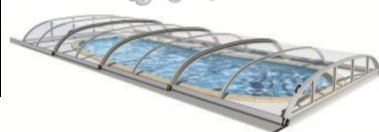

Komplet Extended Pool – "Elegance Plus"

- **Stiroporni opažniki** za izgradnjo sten bazena z inovativnimi rešitvami za gradnjo
- **Konstrukcija za izgradnjo kotnih stopnic** s štirimi nastopi hitra izgradnja
- **Oprema bazena** - Extended Skimerji ŠIROKI, več šob, talni odtok, cevna povezava do strojnice v neposredni bližini bazena
- **Filtrirna naprava** - Extended s poliesterskim peščenim filtrom ter varčno Pentair črpalko. FIBALON polimerni filtrirni medij Funkcionalna cevna povezava v strojnici
- **Tesnilni sloj bazena in stopnic** nemški način polaganja PVC bazenska folija DLW, protizdrsna za stopnice, podložni filc, montažni profil. 10 let garancije
- **Kamnita obroba TORO** bela gladka, brez polaganja, impregnacija CARROPROTECT
- **Montažna strojnica COMPACT**, izolirana in zračena, pogoji za delovanje opreme čez celo leto, pohoden pokrov zmanjša gradbene in vzdrževalne stroške
- **Elektro zaščitna omarica** za varno upravljanje z bazenom
- **Dodatno:** predpriprava za ogrevanje in dopolnjevanje vode
- **Streha za bazen ELEGANCE Plus** Prozorna streha vizualno ne pokvari vrta. Komfortne tirnice + 3m, stranska drsna vrata, ključavnice

ExtendedPool + Streha Elegance

	Dimenzije bazena	Cena brez DDV
1	6.0 x 3.0 x 1.5	15.998
2	7.0 x 3.0 x 1.5	17.335
3	8.0 x 3.5 x 1.5	19.778
4	9.0 x 3.5 x 1.5	21.113
5	10.0 x 3.75 x 1.5	23.377
6	Stopnice: Polkrožne r: 1.25m 4 nastopi	500